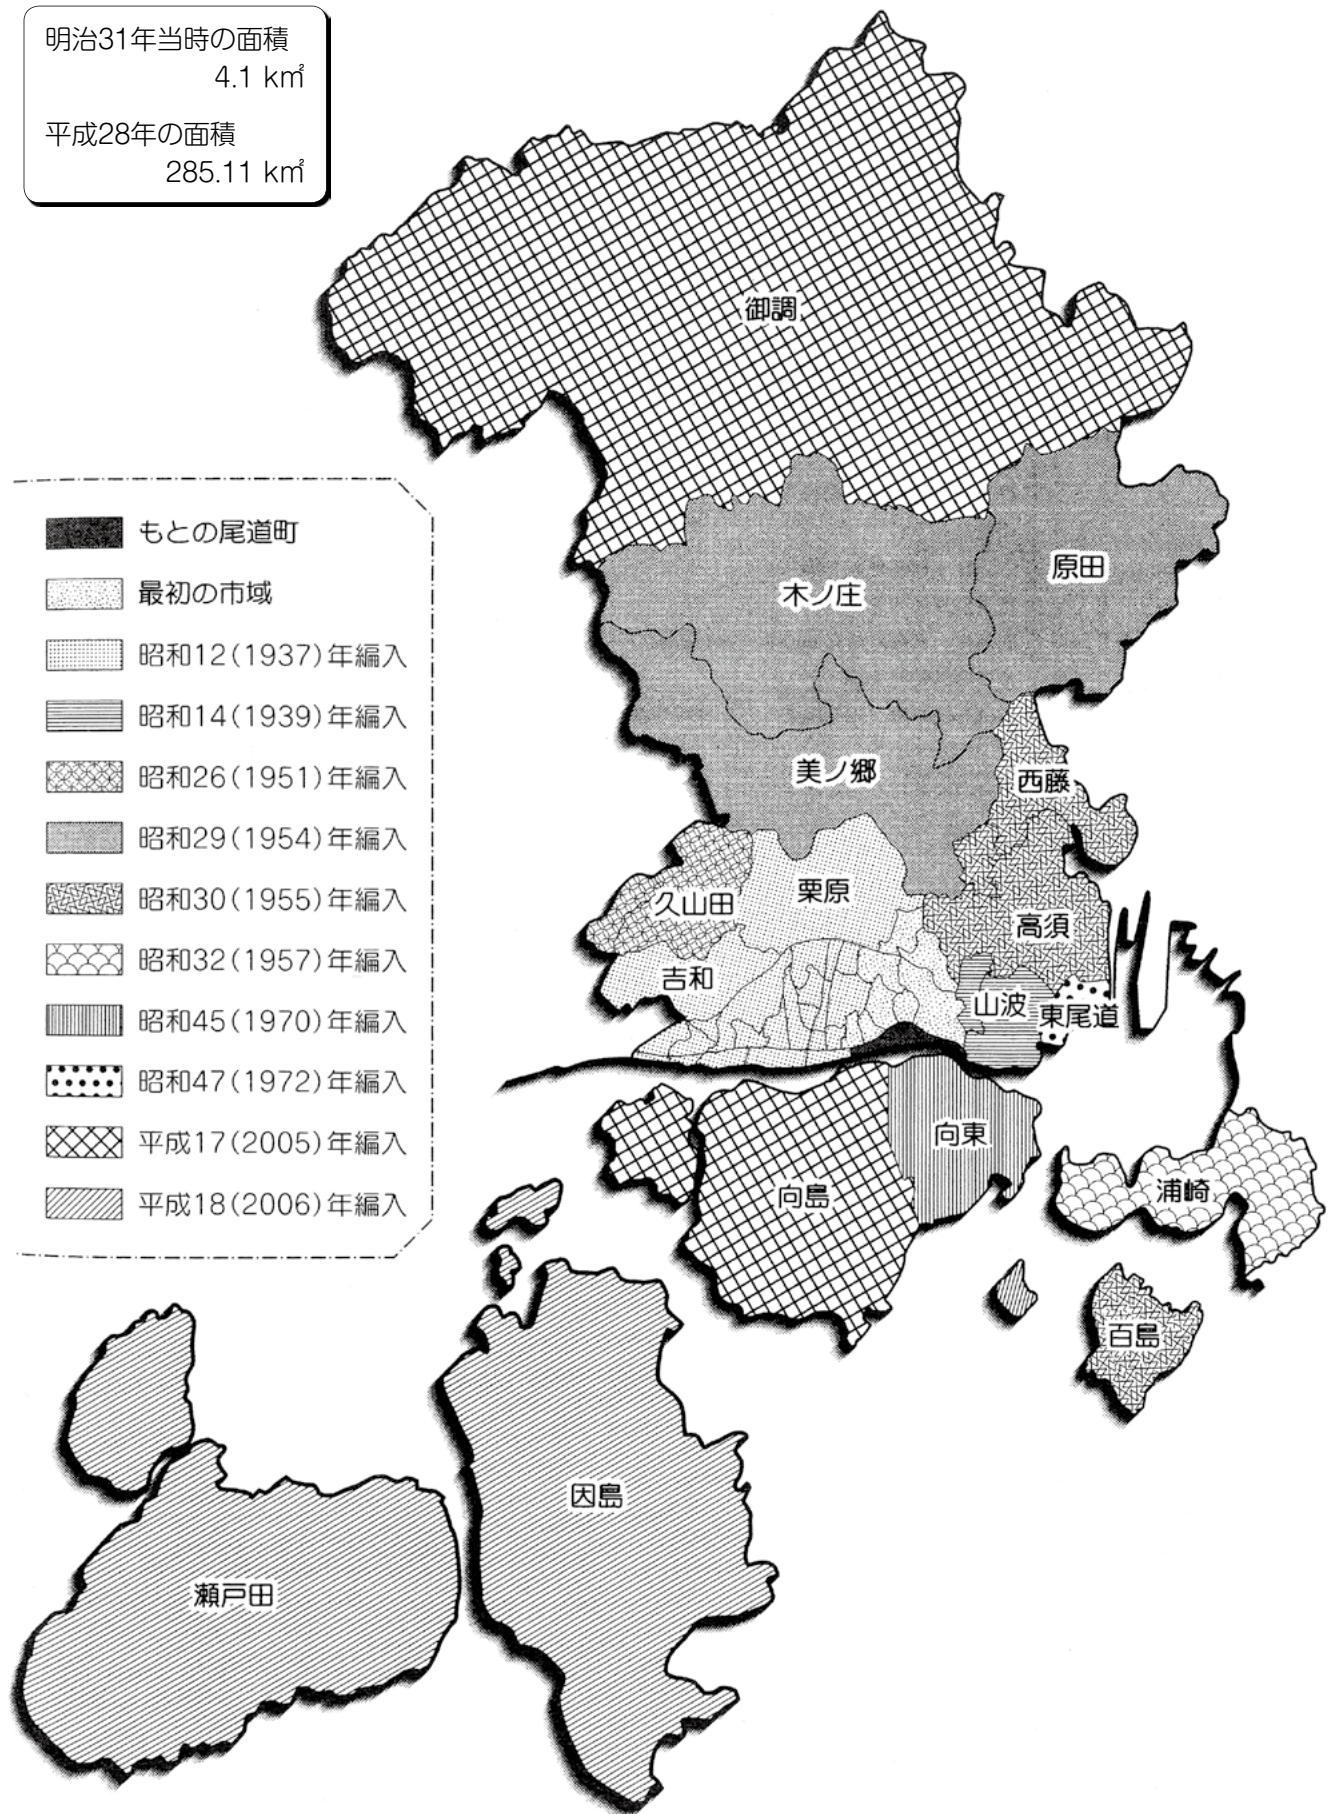

市域の変遷図

明治31年当時の面積
4.1 km²

平成28年の面積
285.11 km²

-  もとの尾道町
-  最初の市域
-  昭和12(1937)年編入
-  昭和14(1939)年編入
-  昭和26(1951)年編入
-  昭和29(1954)年編入
-  昭和30(1955)年編入
-  昭和32(1957)年編入
-  昭和45(1970)年編入
-  昭和47(1972)年編入
-  平成17(2005)年編入
-  平成18(2006)年編入